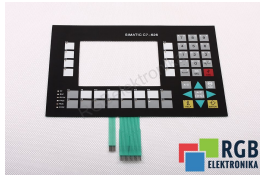

KLAWIATURA 6ES7626-1AG00-8DA0 C7-626 SIEMENS MASKOWNICA ZAMIENNIK ID3149

Nowy SIEMENS 6ES7626-1AG00-8DA0
Sprzęt przetestowany i wyczyszczony.
24 miesiące gwarancji
Dedykowany kurier
Wysyłka w 4-5 dni roboczych

DANE TECHNICZNE

PRODUCENT	SIEMENS
MODEL	6ES7626-1AG00-8DA0
KATEGORIA	Klawiatury
WAGA [KG]	2.0

WSPARCIE DOSTĘPNE 24/7
[+48 71 750 09 78](tel:+48717500978)

NAPISZ DO NAS
info@rgbelektronika.pl

STANOWISKO TESTOWE